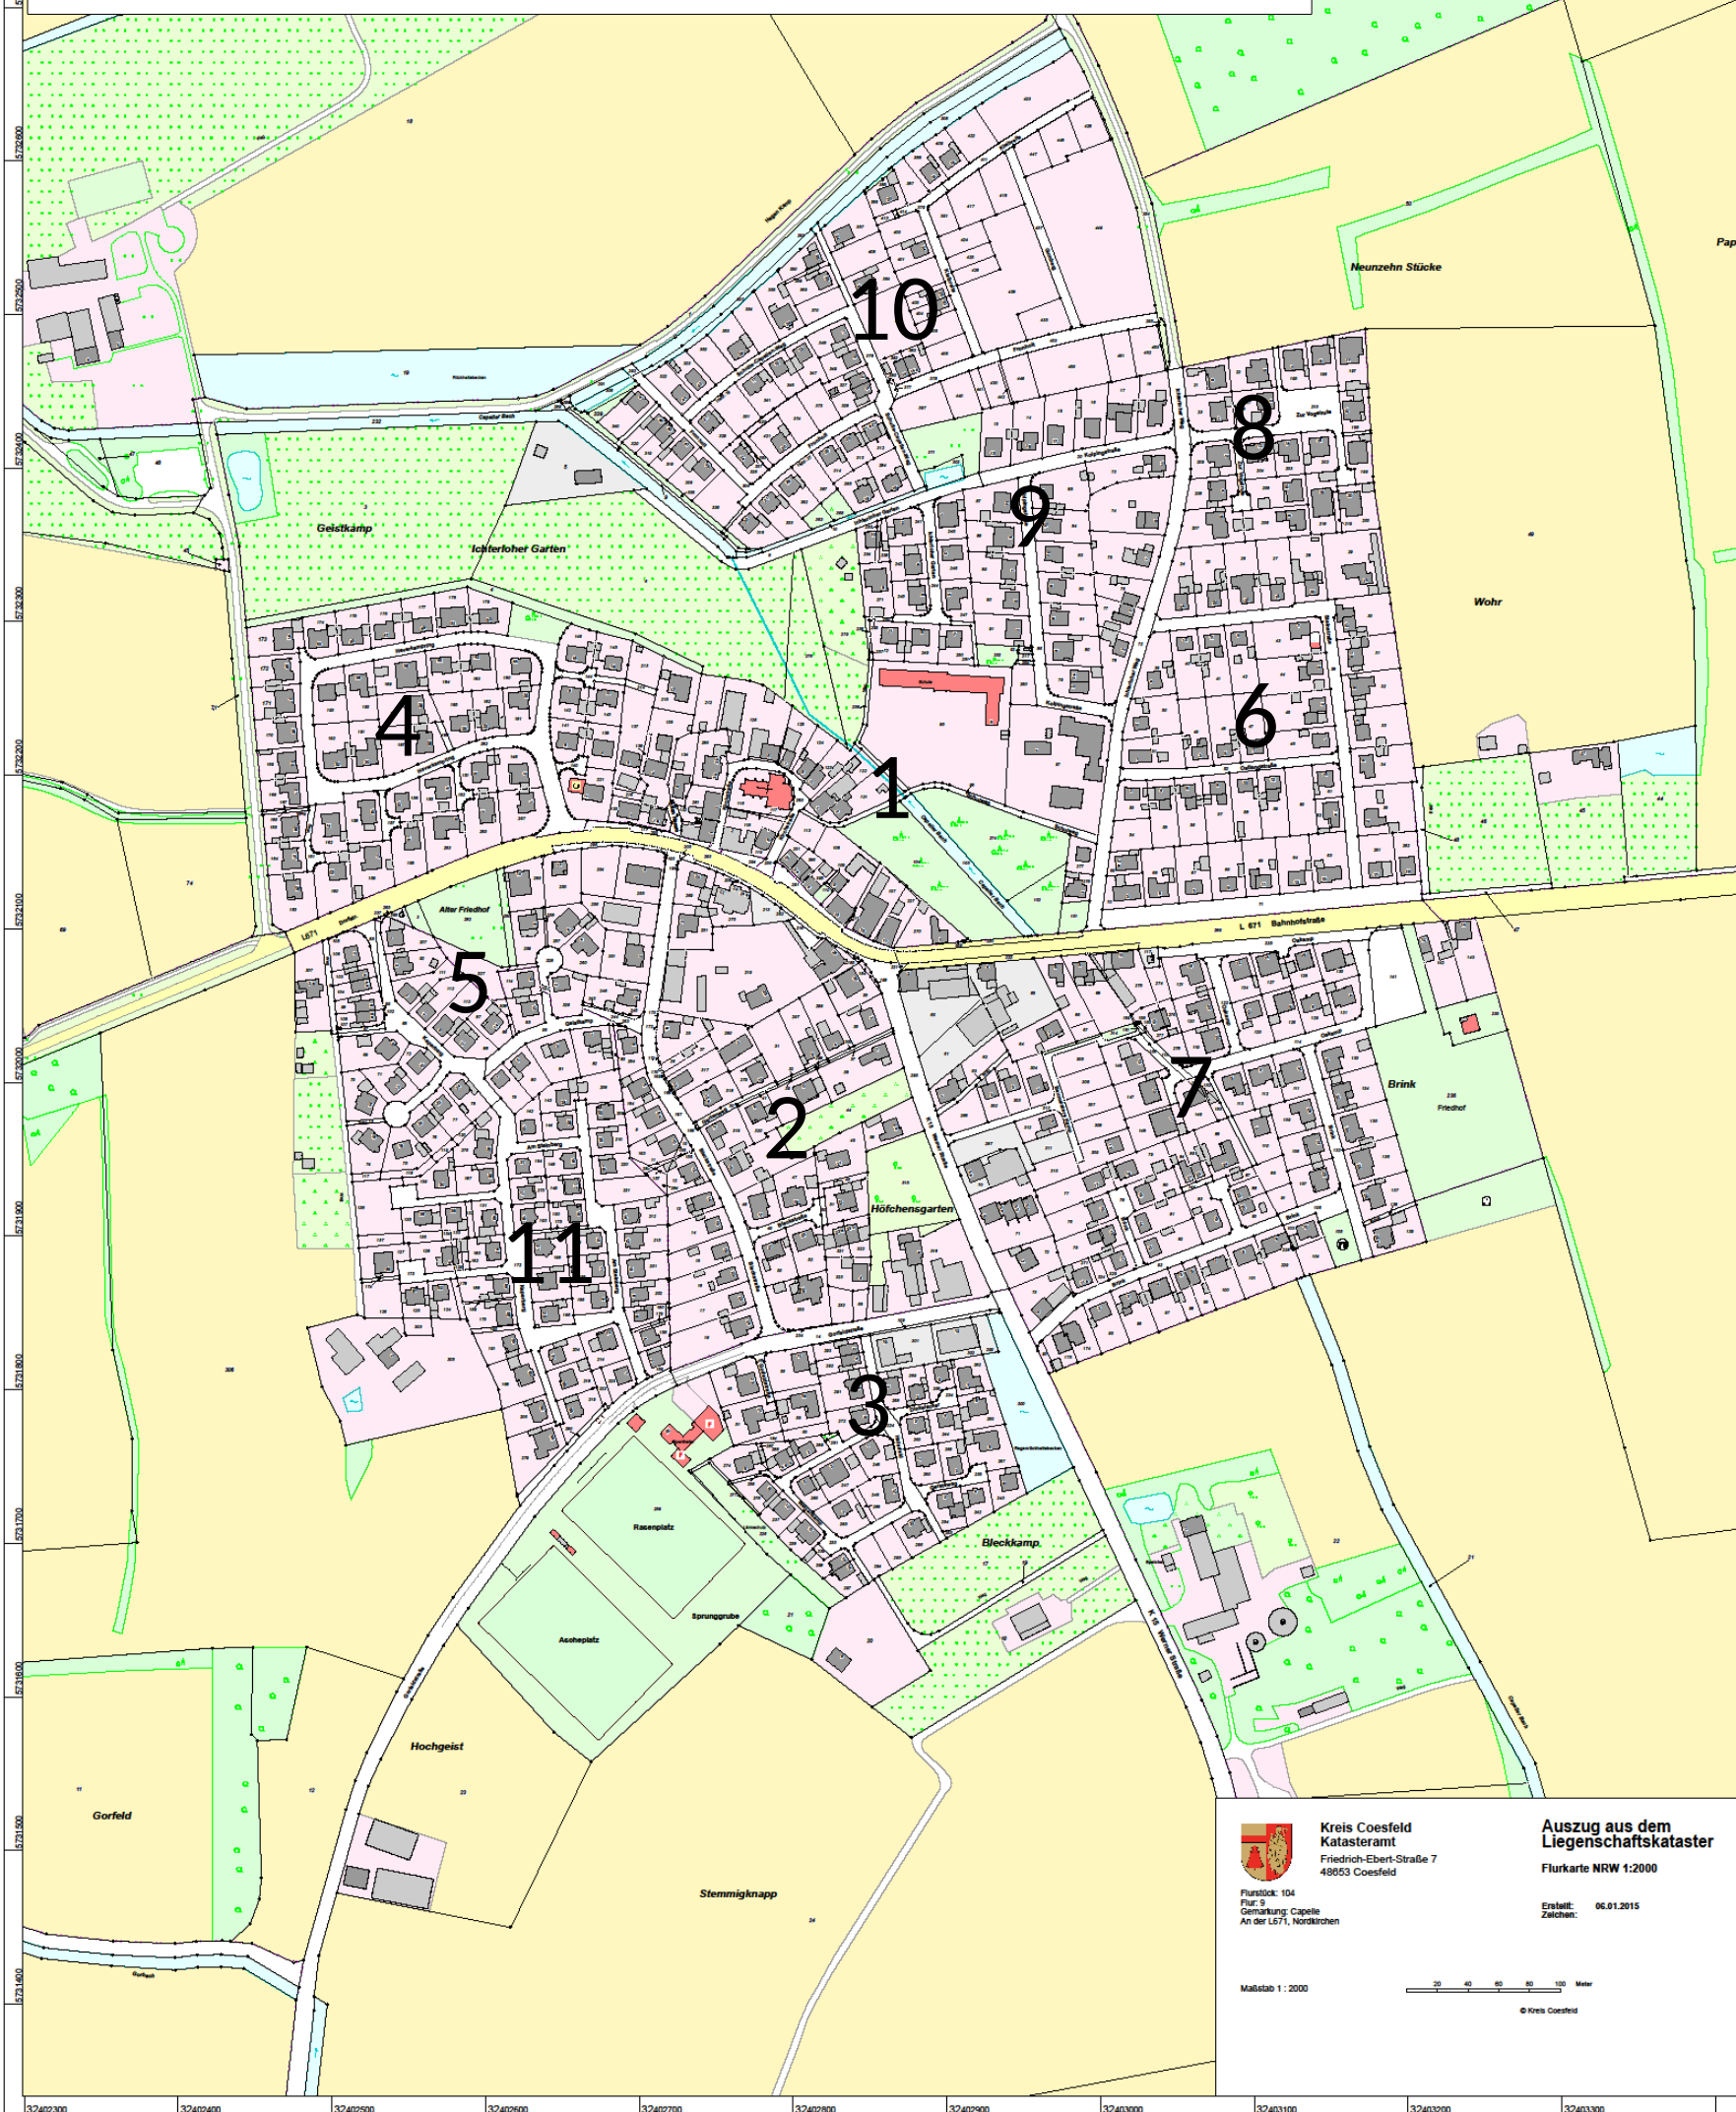

Planung Sternsingen 2018:

Mittwoch, 03.01.18: Bereiche 1, 2, 8, 9, Altendorf, Langenbrock und Beifang

Donnerstag, 04.01.18: Bereiche 5, Langenbrock und Beifang

Freitag, 05.01.18: Bereiche 3, 4, 7, 9, 10 und 11

Samstag, 06.01.18: Bereiche 6, 7 und 11

Kreis Coesfeld
Katasteramt
Friedrich-Ebert-Straße 7
48653 Coesfeld

Auszug aus dem
Liegenschaftskataster
Flurkarte NRW 1:2000

Flurstück: 104
Flur: 9
Gemarkung: Capelle
An der L 671, Nordkirchen

Erstellt: 06.01.2015
Zuletzt:

Maßstab 1 : 2000

© Kreis Coesfeld